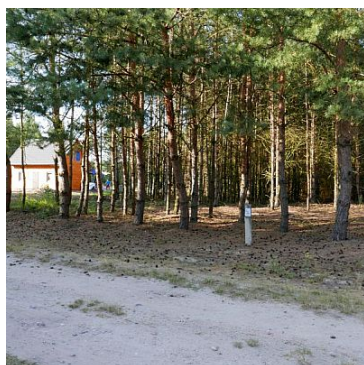

DZIAŁKA NA SPRZEDAŻ
pow. działki: 6 900,00 m²,
Majdan Zahorodyński
Cena **87 500** zł

**Przedstawiamy Państwu Ofertę sprzedaży Działki Rekreacyjnej.
Powierzchnia Działki 6900 m².**

Działka jest bardzo atrakcyjna i usytuowana w cichej spokojnej okolicy w miejscowości Majdan Zahorodyński.

Gmina Siedliszcze, powiat chełmski, woj. lubelskie.

Idealne miejsce na mobilny domek, na super wypoczynek urlopowy.

**Działka jest zalesiona, w odległości dwóch kilometrów znajduje się zalew. Dobry dojazd do sklepów jak również innych potrzebnych do funkcjonowania ośrodków.
Miejscowość znajduje się 30 km od Łęcznej, 20 km od Chełma.**

**Dział kredytowy pomoże dopasować odpowiedni kredyt dla zainteresowanych.
Jeśli nasza oferta zainteresowała Państwa serdecznie zapraszamy do kontaktu.**

Opiekun Oferty.

500-422-033.

www.bluehome24.pl

Symbol	BH/2020/61	Rodzaj nieruchomości	DZIAŁKA
Rodzaj transakcji	SPRZEDAŻ	Status	AKTUALNA
Rodzaj rynku	WTÓRNY	Nieruchomość dostępna od	31.08.2020
Cena 	87 500, 00 PLN	Stara cena	98 000, 00 PLN
Cena za m2	12, 68 PLN	Cena negocjowana	✓
Kraj	POLSKA	Województwo	LUBELSKIE
Powiat	Chełm	Gmina	Siedliszcze
Miejscowość	Majdan Zahorodyński	Kod pocztowy	Majdan Zahorodyń
Położenie działki	TEREN PŁASKI	Wygląd działki	ZALESIONA
Możliwa zabudowa	WOLNOSTOJĄCA	Położenie	WIEŚ
Budynki w sąsiedztwie	OBIEKTY REKREACYJNE	Powierzchnia działki	6 900, 00 m²
Szerokość działki (mb.)	33, 38	Długość działki (mb.)	208, 00
Kształt działki	PROSTOKĄT	Zagospodarowanie działki	NASADZENIA
Rodzaj działki	REKREACYJNA	Forma własności działki	WŁASNOŚĆ
Droga dojazdowa	LOKALNA DROGA	Rodzaj nawierzchni	UTWARDZONA - SZUTROWA
Energia elektryczna	✗	Podłączony wodociąg	✓
Źródło wody	WODA MIEJSKA	Uciążliwość okolicy	CICHE
Czy jest KW	✓	Warunki gruntowe	DOBRE